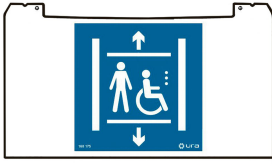

Porte-pictogramme signalétique Practice Evolution avec localisation Ascenseurs

Réf : 168175 - gamme : PRACTICE EVOLUTION

FABRIQUÉ
EN FRANCE

Garantie : 2 ans

Caractéristiques produit

- Dimensions du pictogramme: 90 x 180 mm
- Pictogramme ascenseur de couleur bleue
- Utilisation en simple ou double face

[Les produits Installation](#)

Pictogramme sérigraphié sur plaque mono bloc: facilite la mise en place de la plaque sur le BAES ou le LSC

[Les produits Usage](#)

La sérigraphie et la taille de cette plaque de signalisation rendent l'intégration de cette signalétique optimale dans les bâtiments