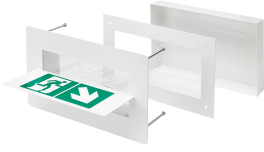

Cadre d'encastrement Uraone et Uralife avec porte pictogramme sur la tranche pour salle blanche

Réf : 400051

FABRIQUÉ
EN FRANCE

Garantie : 2 ans

Caractéristiques produit

- Côtés d'encombrement (mm) L x l x H : 342 x 165 x 90
- Côtés de découpe du plafond (mm) L x l : 310 x 131

Produits associés et accessoires

Cadre d'encastrement Uraone et Uralife avec porte pictogramme sur la tranche pour salle blanche Réf : 400051

Pictogramme signalisation d'évacuation universel homme et flèche Réf : 125025

Cadre d'encastrement Uraone et Uralife avec porte pictogramme sur la tranche pour salle blanche

Réf : 400051

Caractéristiques techniques

Enveloppe	Plastique
Couleur	Blanc
Type d'accessoire/pièce détachée	Cadre d'encastrement
Longueur	342mm
Largeur	165mm