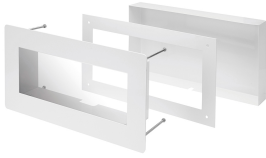

Cadre d'encastrement Uraone et Uralife sans porte-pictogramme sur la tranche pour salle blanche

Réf : 400052

FABRIQUÉ
EN FRANCE

Garantie : 2 ans

Caractéristiques produit

- Côtés d'encombrement (mm) L x l x H : 342 x 165 x 90
- Côtés de découpe du plafond (mm) L x l : 310 x 131

Produits associés et accessoires

Cadre d'encastrement Uraone et Uralife sans porte-pictogramme sur la tranche pour salle blanche

Réf : 400052

Cadre d'encastrement Uraone et Uralife sans porte-pictogramme sur la tranche pour salle blanche

Réf : 400052

Caractéristiques techniques

Enveloppe	Plastique
Couleur	Blanc
Type d'accessoire/pièce détachée	Cadre d'encastrement
Longueur	342mm
Largeur	165mm